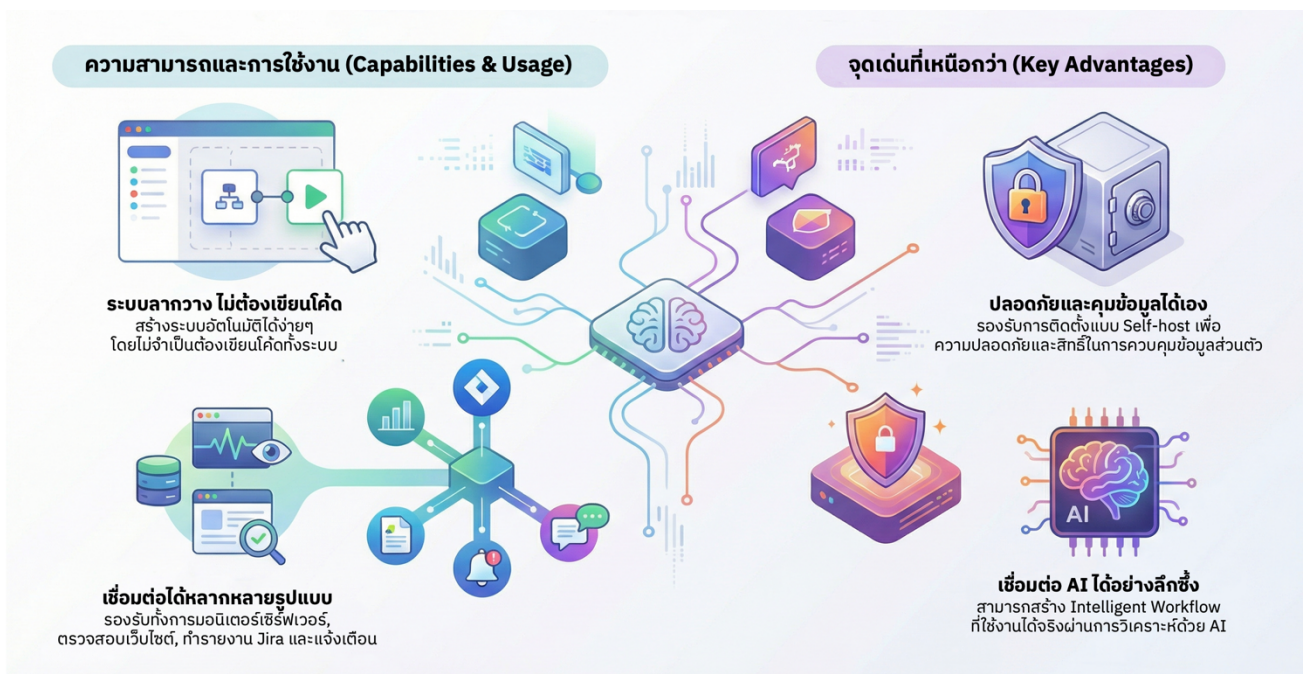

## ระบบ Automation Workflow ด้วย n8n (Intelligent Workflow Automation Platform)

ให้บริการพัฒนาและติดตั้งระบบ Automation ด้วย n8n เพื่อเชื่อมต่อบางงานต่าง ๆ ให้ทำงานอัตโนมัติ ลดงานซ้ำซ้อน และเพิ่มประสิทธิภาพการดำเนินงานในองค์กร โซลูชันสามารถติดตั้งแบบ Self-host เพื่อความปลอดภัยของข้อมูล พร้อมต่อยอด AI และแจ้งเตือนแบบเรียลไทม์ตามความต้องการธุรกิจ

### 1. OVERVIEW

- ✓ **ควบคุมข้อมูลและความปลอดภัยได้เต็มรูปแบบ**
  - ติดตั้งภายในองค์กร (Self-host)