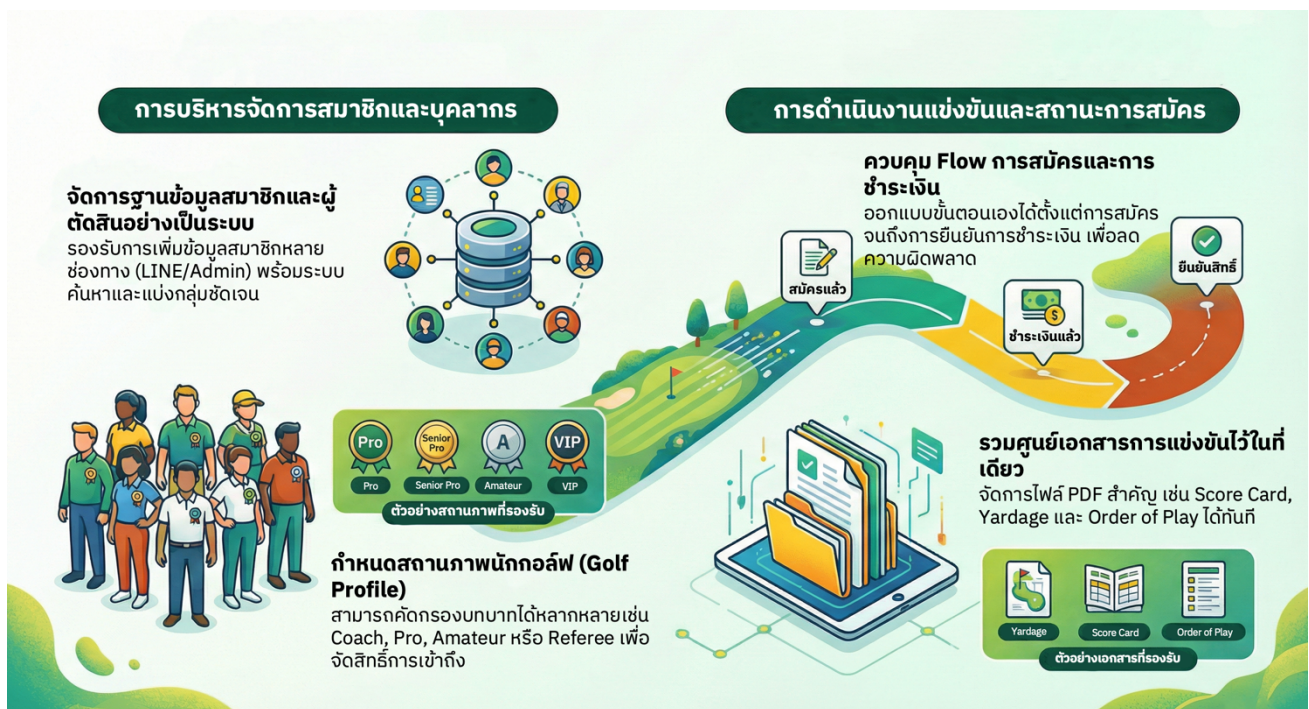

ระบบสมัครแข่งขันกอล์ฟ (Golf Tournament Registration System)

ระบบรับสมัครสมาชิกและลงทะเบียนเข้าร่วมการแข่งขันกอล์ฟ ช่วยจัดการข้อมูลผู้สมัครและผู้เข้าร่วมได้เป็นระบบรองรับการจัดกลุ่มข้อมูล เช่น สมาชิก/ผู้ตัดสิน พร้อมกำหนดสถานะการสมัครและสถานภาพนักกอล์ฟ ค้นหา อัปเดตสถานะได้รวดเร็ว และดาวน์โหลดเอกสาร/รายงานประกอบได้ในคลิกเดียว

1. OVERVIEW

2. BUSINESS VALUE

- ✓ **จัดการผู้สมัครและสมาชิกอย่างเป็นระบบ**
 - ค้นหา แก้ไข และอัปเดตสถานะได้ทันที
 - ลดความสับสนในวันแข่งขัน
- ✓ **ควบคุมขั้นตอนสมัคร-ยืนยัน-ชำระเงินได้ชัดเจน**
 - กำหนด Workflow การสมัคร
 - ติดตามสถานะได้ง่ายสำหรับทีมงาน

- ✓ **เพิ่มความเป็นมืออาชีพให้การแข่งขัน**
 - จัดการข้อมูลนักกีฬาและผู้ตัดสินอย่างแม่นยำ
 - รองรับเอกสารการแข่งขันในระบบเดียว
- ✓ **รองรับการใช้งานจริงในสนามแข่งขัน**
 - แยกบทบาทนักกอล์ฟ ผู้ตัดสิน และ VIP
 - จัดการสิทธิ์และข้อมูลได้ถูกต้อง

3. CORE CAPABILITIES

- ✓ จัดการสมาชิกและฐานข้อมูลนักกอล์ฟ
- ✓ รองรับการสมัครผ่าน LINE หรือ Admin
- ✓ จัดการผู้ตัดสินการแข่งขัน
- ✓ สร้างและบริหารรายการแข่งขัน
- ✓ อัปโหลดเอกสารแข่งขัน (Scorecard, Yardage ฯลฯ)
- ✓ Workflow ติดตามสถานการณ์สมัคร
- ✓ กำหนดบทบาทผู้เล่น (Pro / Amateur / VIP / Referee)